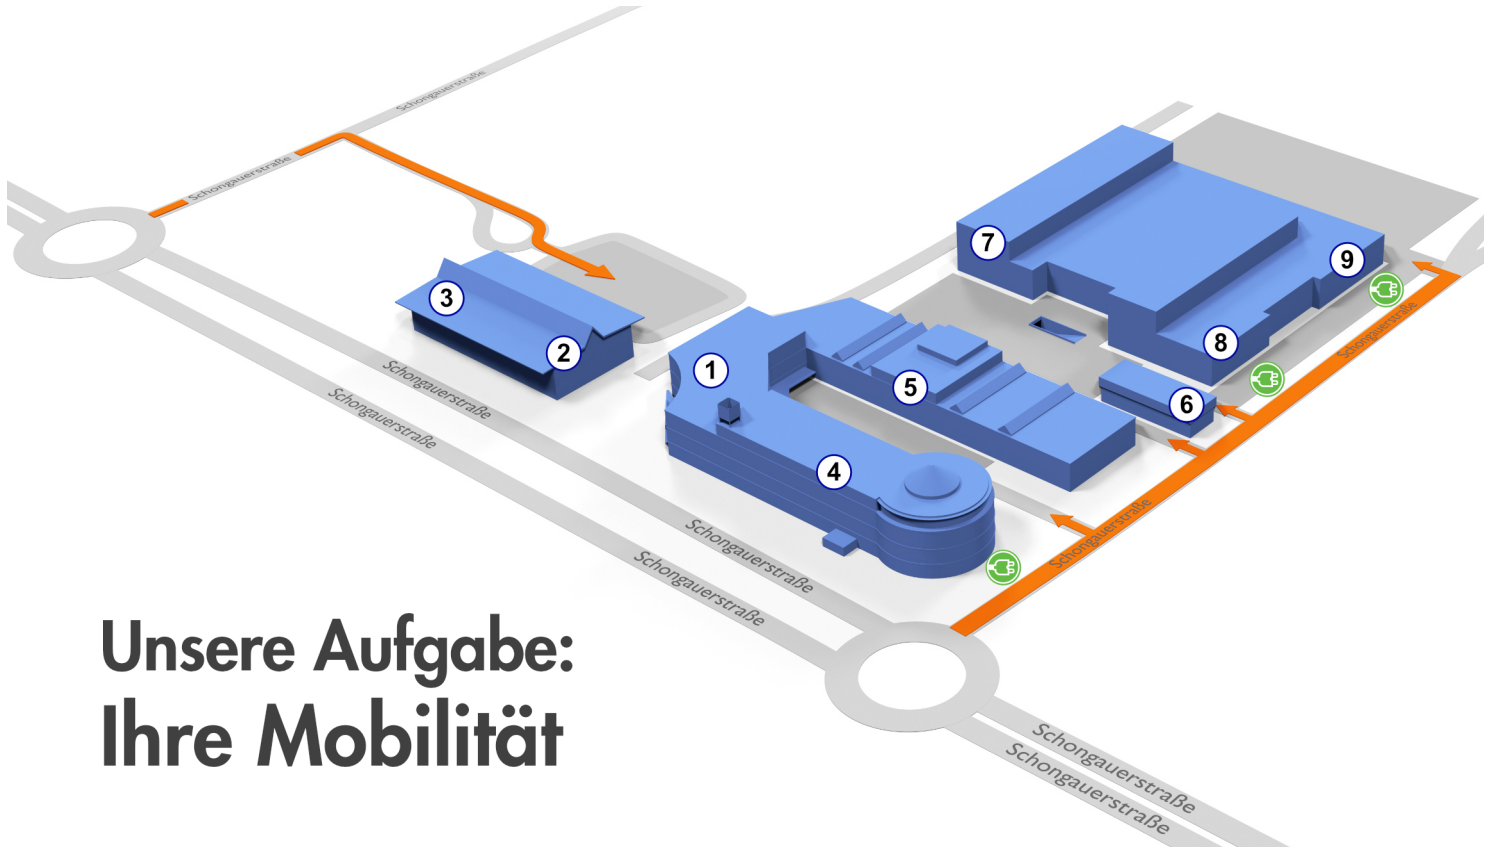

MobilitätsCenter: MÜLLER

Alles an einem Standort unter einem Dach

In Leipzig-Paunsdorf • Schongauerstr. 29-33

Unsere Aufgabe: Ihre Mobilität

- ① BMW Neuwagen
- ② Classic & Gebrauchte
- ③ SEAT und CUPRA
- ④ BMW Motorräder
- ⑤ Motorradwerkstatt
- ⑥ YAMAHA Zentrum Leipzig
- ⑦ ReifenCenter:Müller
- ⑧ Freie Kfz-Meisterwerkstatt CarLa
- ⑨ ŠKODA Service
- ➔ Zufahrt & Kundenparkplätze
- 🔌 Öffentliche Ladesäulen