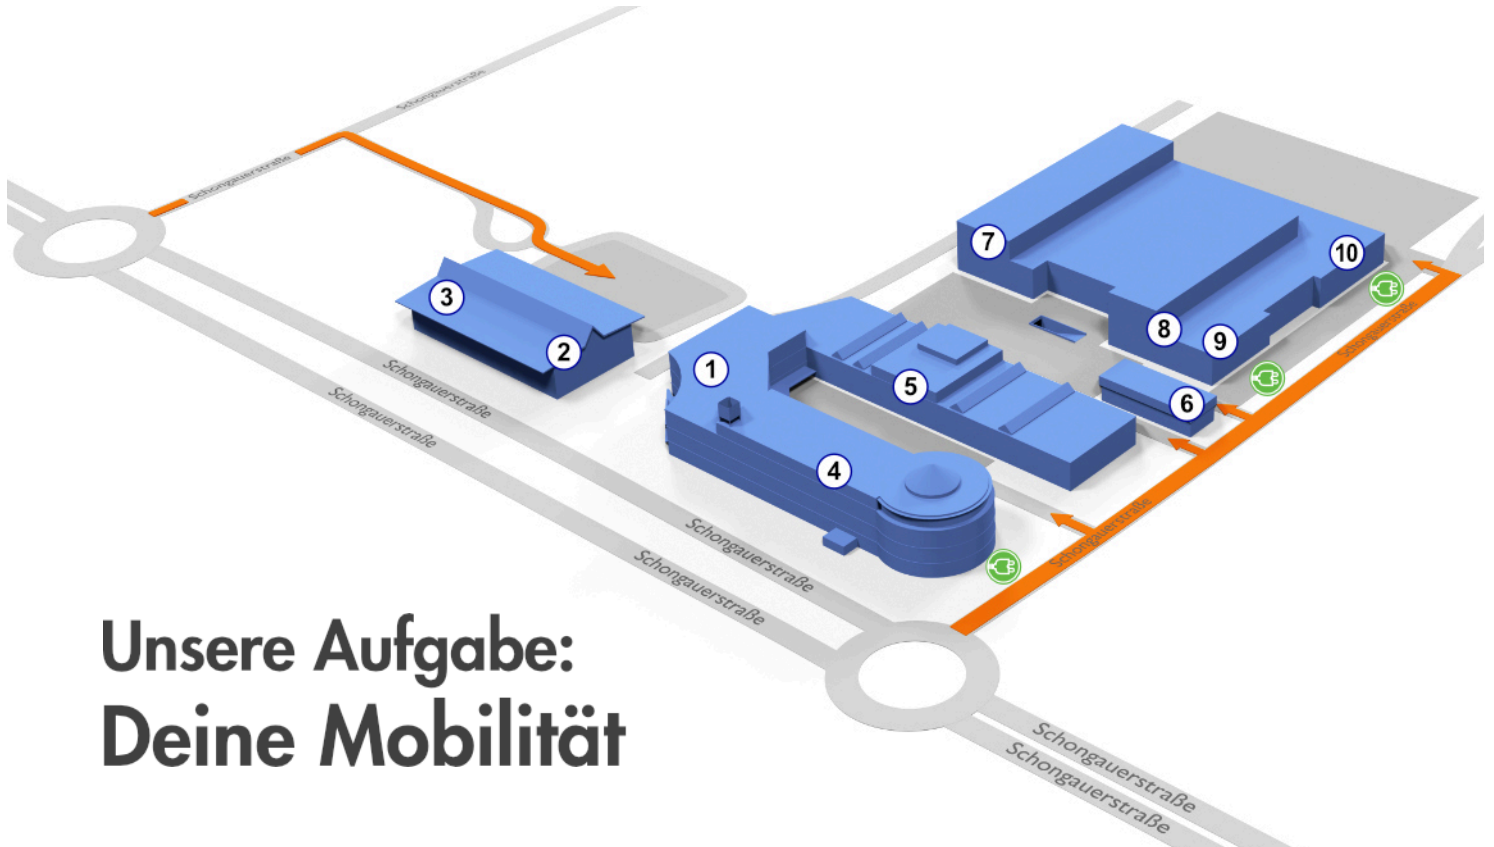

MobilitätsCenter: MÜLLER

Alles an einem Standort unter einem Dach

In Leipzig-Paunsdorf • Schongauerstr. 29-33

Unsere Aufgabe: Deine Mobilität

- ① BMW Neuwagen
- ② Classic & Gebrauchte
- ③ SEAT und CUPRA Neuwagen
- ④ BMW Motorräder
- ⑤ Motorradwerkstatt
- ⑥ YAMAHA Zentrum Leipzig
- ⑦ ReifenCenter: Müller
- ⑧ Service SEAT und CUPRA
- ⑨ Freie Kfz-Meisterwerkstatt CarLa
- ⑩ Škoda
- ➔ Zufahrt & Kundenparkplätze
- 🔌 Öffentliche Ladestationen