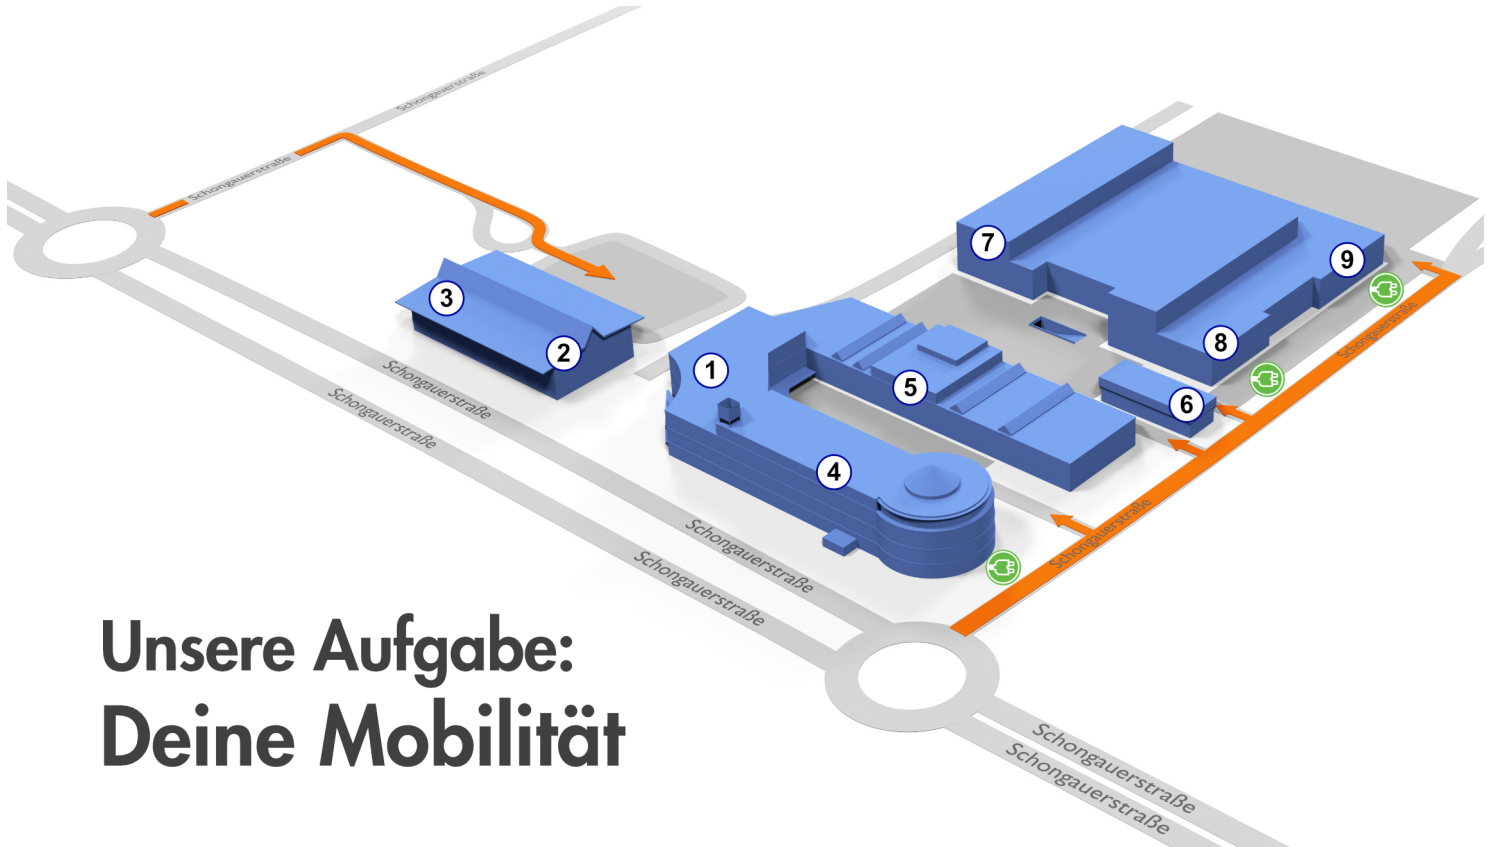

# MobilitätsCenter: MÜLLER

Alles an einem Standort unter einem Dach

In Leipzig-Paunsdorf • Schongauerstr. 29-33

## Unsere Aufgabe: Deine Mobilität

- ① BMW Neuwagen
- ② Classic & Gebrauchte
- ③ SEAT und CUPRA
- ④ BMW Motorräder
- ⑤ Motorradwerkstatt
- ⑥ YAMAHA Zentrum Leipzig
- ⑦ ReifenCenter:Müller
- ⑧ Freie Kfz-Meisterwerkstatt CarLa
- ⑨ ŠKODA Service
- ➔ Zufahrt & Kundenparkplätze
- 🔌 Öffentliche Ladesäulen