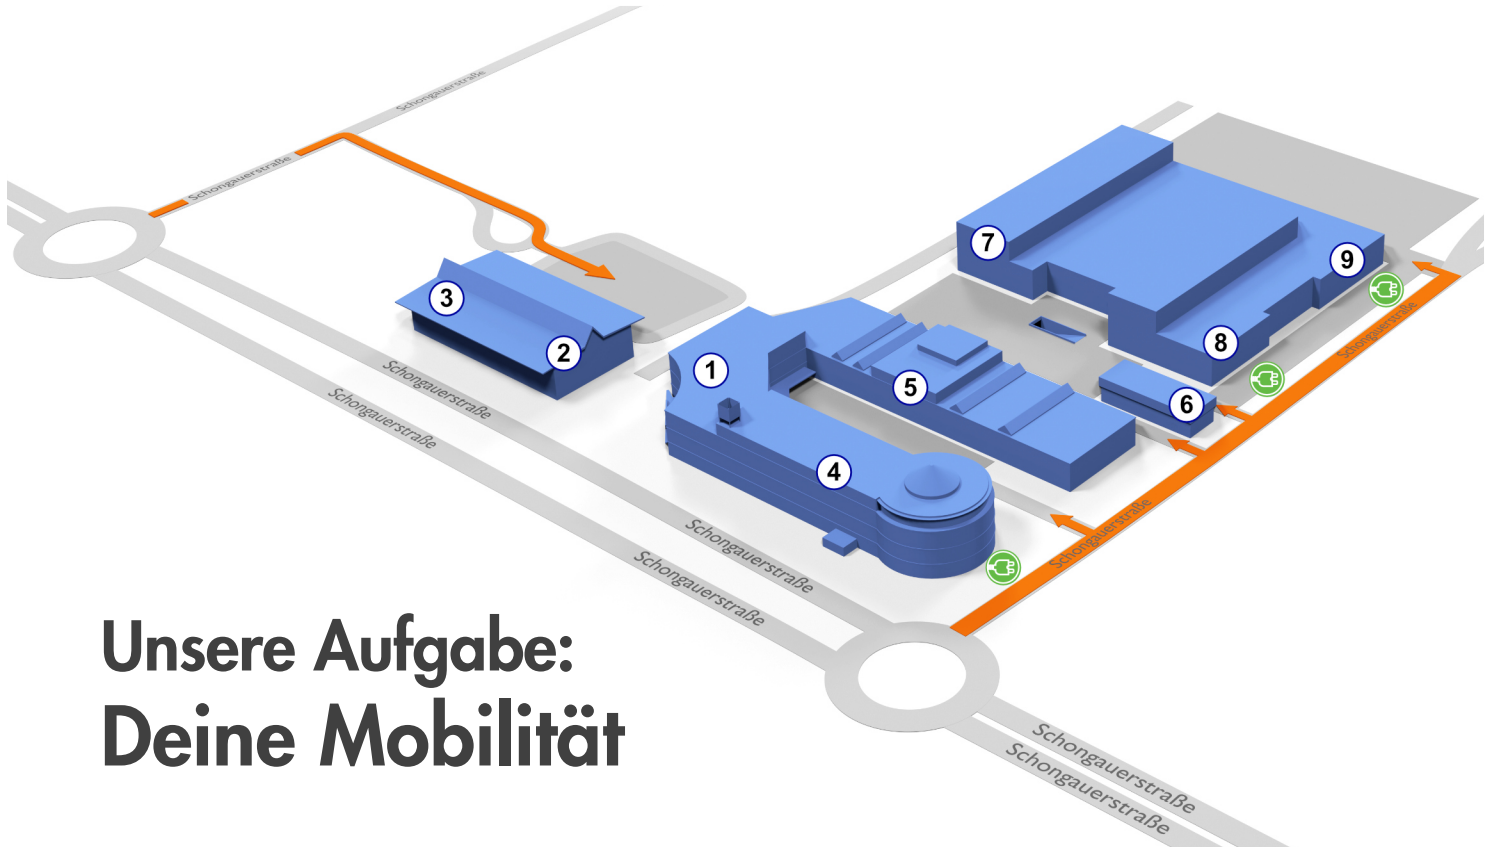

# MobilitätsCenter: MÜLLER

Alles an einem Standort unter einem Dach

In Leipzig-Paunsdorf • Schongauerstr. 29-33

## Unsere Aufgabe: Deine Mobilität

- ① BMW Neuwagen
- ② Classic & Gebrauchte
- ③ SEAT und CUPRA
- ④ BMW Motorräder
- ⑤ Motorradwerkstatt
- ⑥ YAMAHA Zentrum Leipzig
- ⑦ ReifenCenter: Müller
- ⑧ Freie Kfz-Meisterwerkstatt CarLa
- ⑨ Škoda
- ➔ Zufahrt & Kundenparkplätze
- 🔌 Öffentliche Ladestationen

ALLES UNTER EINEM DACH

	SKODA	
		
MINI Service	Automobile-MÜLLER CLASSIC	CarLa: <small>Kfz-Meisterbetrieb und mehr</small>
<i>Sie gehören zu uns.</i>		ReifenCenter: <b>MÜLLER</b>