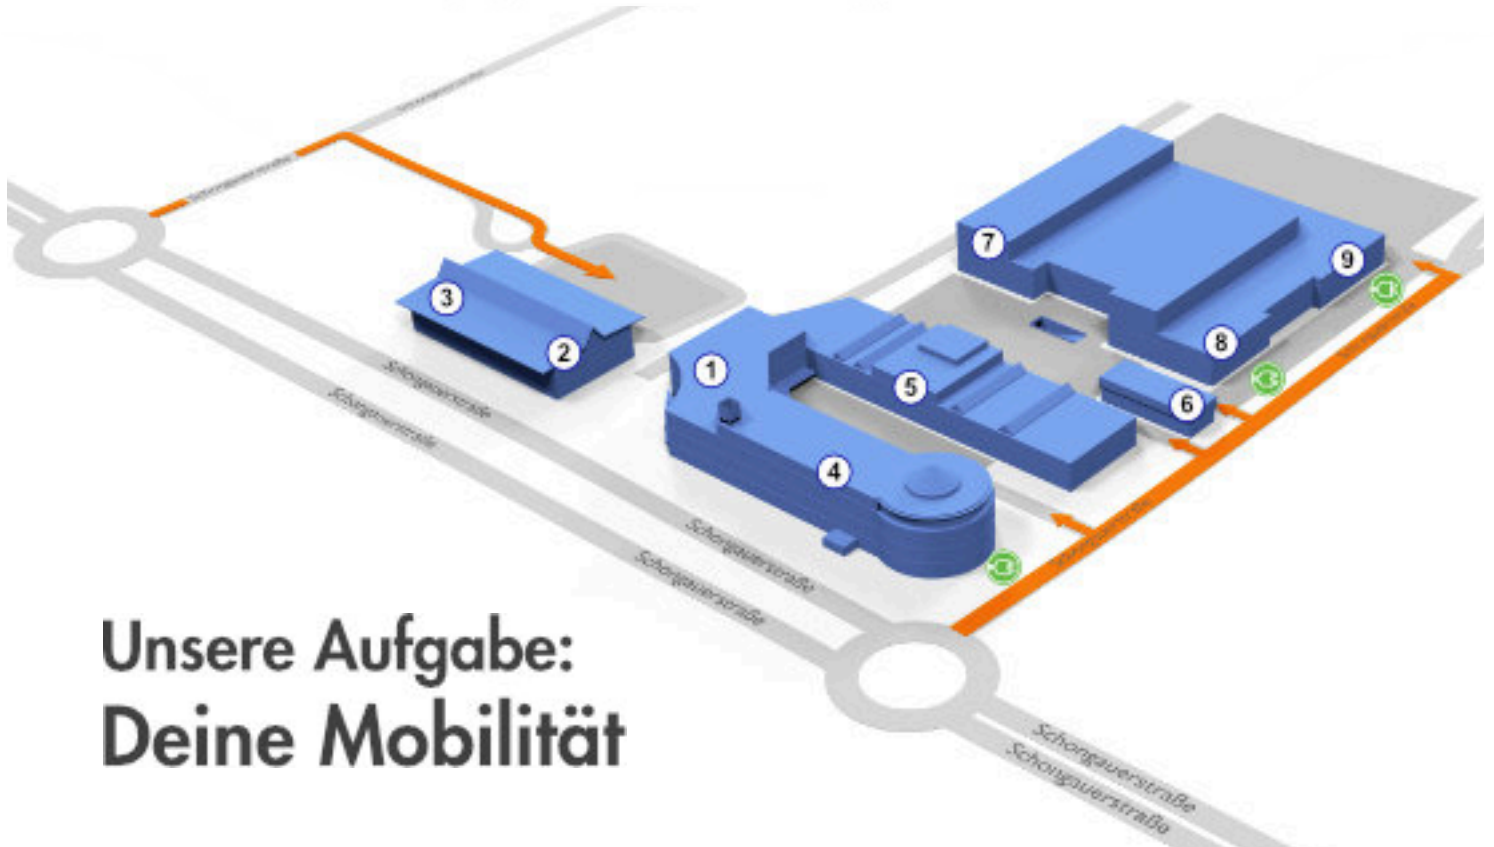

MobilitätsCenter: MÜLLER

Alles an einem Standort unter einem Dach

In Leipzig-Paunsdorf • Schongauerstr. 29-33

Unsere Aufgabe: Deine Mobilität

- ① BMW Neuwagen
- ② Classic & Gebrauchte
- ③ SEAT und CUPRA
- ④ BMW Motorräder
- ⑤ Motorradwerkstatt
- ⑥ YAMAHA Zentrum Leipzig
- ⑦ ReifenCenter: Müller
- ⑧ Freie Kfz-Meisterwerkstatt CarLa
- ⑨ Škoda
- ➔ Zufahrt & Kundenparkplätze
- 🔌 Öffentliche Ladestationen

ALLES UNTER EINEM DACH

	SKODA	
		
MINI Service	Automobile-MÜLLER CLASSIC	
<i>Sie gehören zu uns.</i>		ReifenCenter: MÜLLER